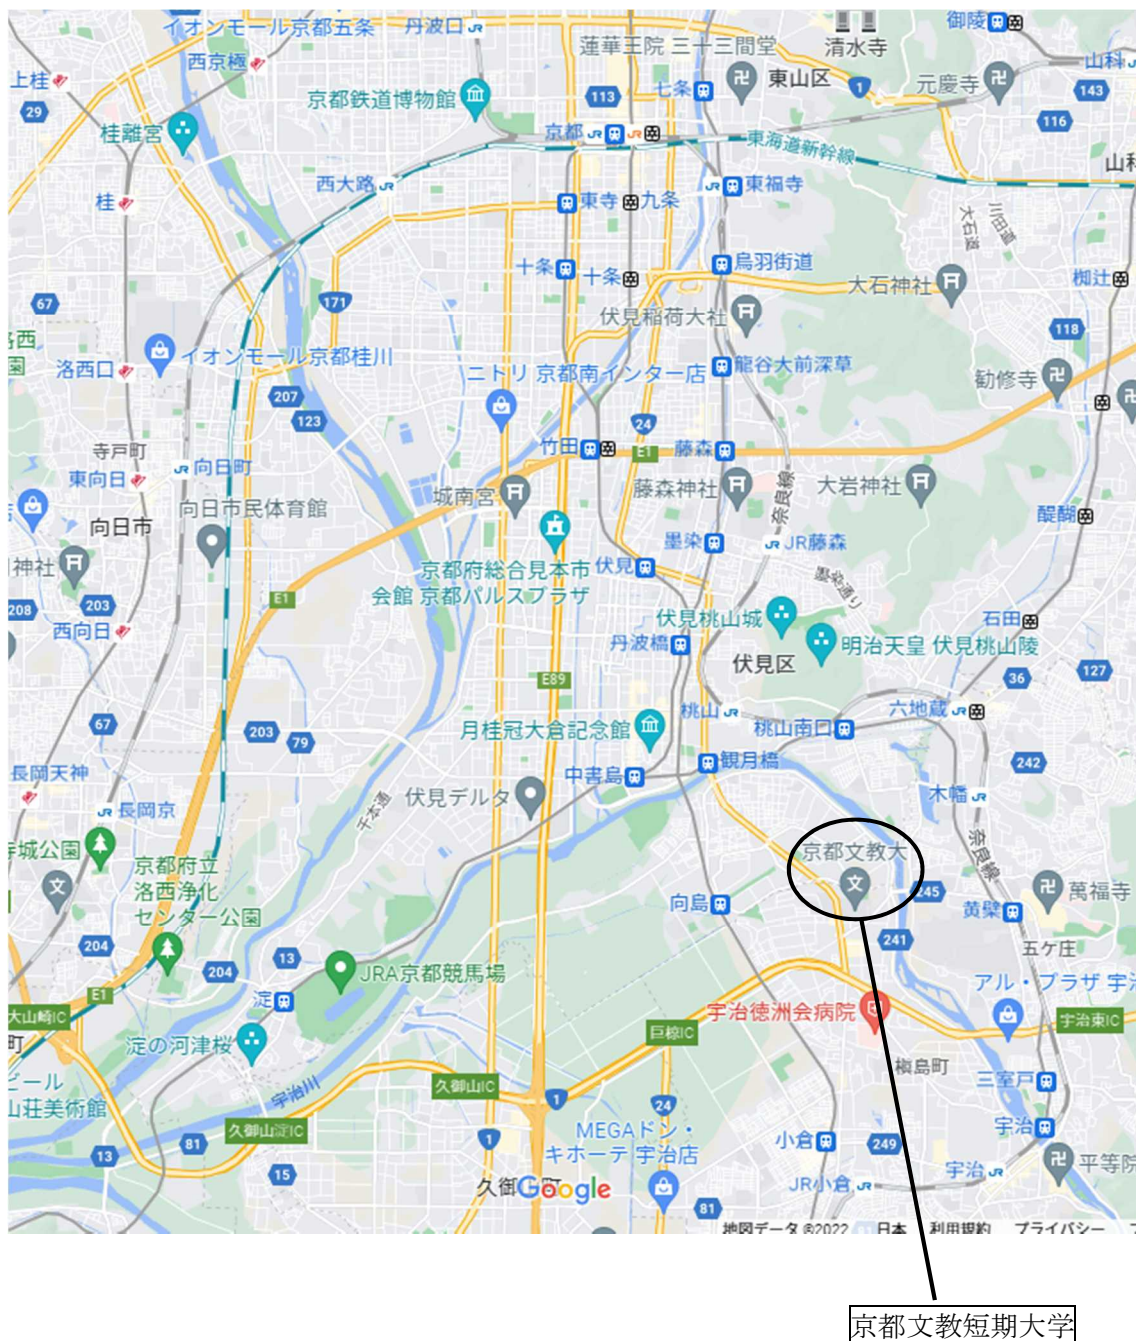

(1) 都道府県内における位置関係の図面

引用：Google マップ

引用範囲：<https://www.google.com/maps/@34.9455417,135.752371,13z>

(2) 最寄駅からの距離、交通機関及び所要時間がわかる図面

■ 主要駅からのアクセス

<p>近鉄京都駅から (約25分)</p> <p>近鉄「京都」 8.6km 約16分</p> <p>近鉄「向島」 1.7km 約5分</p> <p>大学</p>	<p>JR大阪駅から (約50分)</p> <p>JR「大阪」 約29分</p> <p>JR・近鉄「京都」 約16分</p> <p>近鉄「向島」 約5分</p> <p>大学</p>
<p>阪急梅田駅から (約1時間10分)</p> <p>阪急「梅田」 約40分</p> <p>阪急「烏丸」 約20分</p> <p>京都市営地下鉄「四條」 約20分</p> <p>近鉄「向島」 約5分</p> <p>大学</p>	<p>JR草津駅から (約45分)</p> <p>JR「草津」 約24分</p> <p>JR・近鉄「京都」 約16分</p> <p>近鉄「向島」 約5分</p> <p>大学</p>
<p>近鉄大和西大寺駅から (約35分)</p> <p>近鉄「大和西大寺」 約20分</p> <p>近鉄「大久保」 約6分</p> <p>近鉄「向島」 約5分</p> <p>大学</p>	<p>JR近江八幡駅から (約1時間)</p> <p>JR「近江八幡」 約37分</p> <p>JR・近鉄「京都」 約16分</p> <p>近鉄「向島」 約5分</p> <p>大学</p>
<p>JR亀岡駅から (約50分)</p> <p>JR「亀岡」 約26分</p> <p>JR・近鉄「京都」 約16分</p> <p>近鉄「向島」 約5分</p> <p>大学</p>	<p>JR彦根駅から (約1時間10分)</p> <p>JR「彦根」 約48分</p> <p>JR・近鉄「京都」 約16分</p> <p>近鉄「向島」 約5分</p> <p>大学</p>
<p>京阪淀屋橋駅から (約50分)</p> <p>京阪「淀屋橋」 約39分</p> <p>京阪・近鉄「丹波橋」 約5分</p> <p>近鉄「向島」 約5分</p> <p>大学</p>	<p>JR堅田駅から (約50分)</p> <p>JR「堅田」 約27分</p> <p>JR・近鉄「京都」 約16分</p> <p>近鉄「向島」 約5分</p> <p>大学</p>
<p>京阪枚方市駅から (約30分)</p> <p>京阪「枚方市」 約20分</p> <p>京阪・近鉄「丹波橋」 約5分</p> <p>近鉄「向島」 約5分</p> <p>大学</p>	<p>京阪三条駅から (約25分)</p> <p>京阪「三条」 約10分</p> <p>京阪・近鉄「丹波橋」 約5分</p> <p>近鉄「向島」 約5分</p> <p>大学</p>

※近鉄京都線は京都市営地下鉄に乗り入れしています。※近鉄「向島」駅から本学の無料スクールバスが往復で運行しています。

京都文教短期大学 校舎配置図