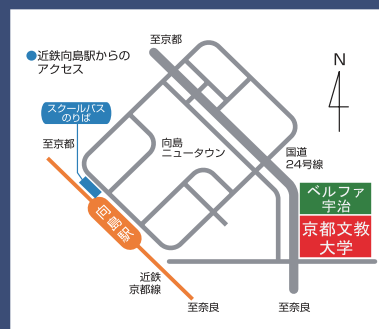

平成26年度「地(知)の拠点整備(大学COC事業)「京都府南部地域ともいき(共生)キャンパスで育てる地域人材」

文部科学省
地(知)の拠点

申込み・問合せ

京都文教大学
フィールドリサーチオフィス
〒611-0041 京都府宇治市槇島町千足80

TEL : 0774-25-2630

FAX : 0774-25-2822

E-Mail : fro@po.kbu.ac.jp

会場

京都文教大学

京都府宇治市槇島町千足80

- 近鉄電車向島駅下車、
スクールバス(無料)5分
または 徒歩15分

※公共の交通機関をご利用ください。