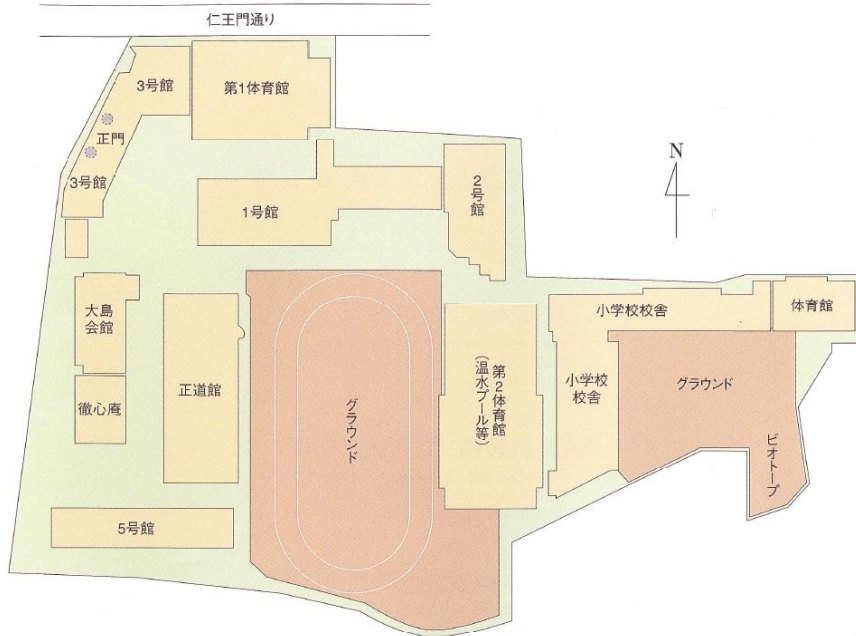

1-4. 各設置校の施設・設備の概要

岡崎学舎 (高等学校・中学校・小学校)

京都市左京区岡崎円勝寺町5番地

校地面積 : 24,294.57㎡

校舎面積 : 25,498.09㎡

宇治学舎 (大学院・大学・短期大学・法人事務局)

宇治市槇島町千足80番地

校地面積 : 81,149.69㎡

校舎面積 : 45,380.20㎡

城陽学舎 (幼稚園)
 城陽市久世下大谷6番地

校地面積 : 4,204.00m²
 校舎面積 : 1,251.48m²

図 書

(冊)

	大 学	短期大学	高等学校 中 学 校	小学校	幼稚園	総 計
図 書	134,036	117,231	53,133	10,250	3,264	317,914

備 品

(点)