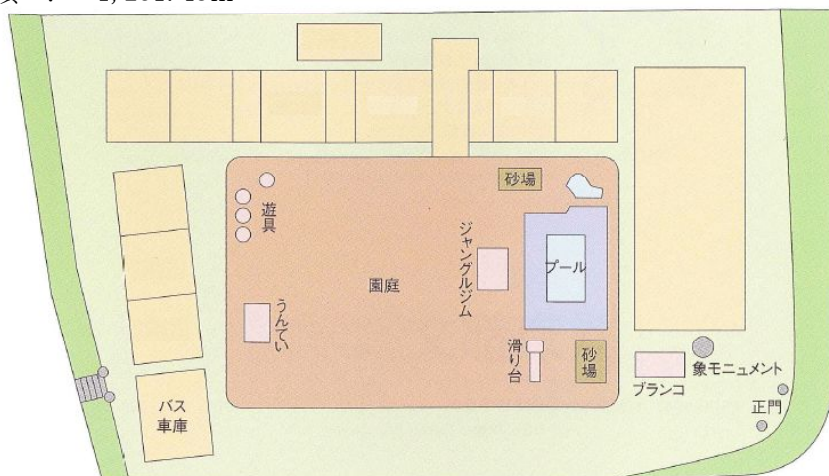

1-4. 各設置校の施設・設備の概要

岡崎学舎 (高等学校・中学校・小学校)

京都市左京区岡崎円勝寺町5番地

校地面積 : 24,294.57㎡

校舎面積 : 25,498.09㎡

宇治学舎 (大学院・大学・短期大学・法人事務局)

宇治市槇島町千足80番地

校地面積 : 81,149.69㎡

校舎面積 : 45,380.20㎡

城陽学舎 (幼稚園)
 城陽市久世下大谷6番地

校地面積 : 4,204.00m²
 校舎面積 : 1,251.48m²

図 書

(冊)

	大 学	短期大学	高等学校 中 学 校	小学校	幼稚園	総 計
図 書	134,036	117,231	53,133	10,250	3,264	317,914

備 品

(点)