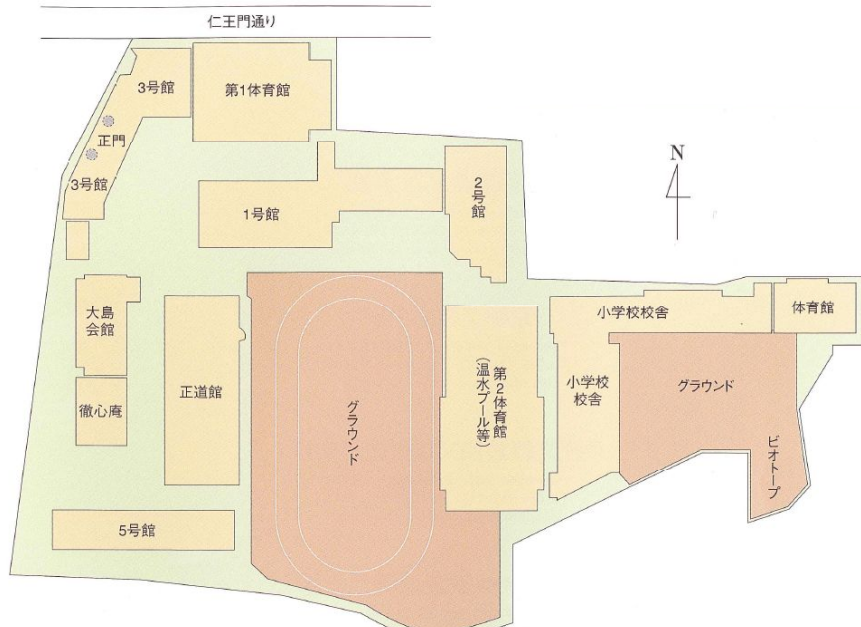

1-4. 各設置校の施設・設備の概要

岡崎学舎 (高等学校・中学校・小学校)

京都市左京区岡崎円勝寺町5番地

校地面積 : 24,327.57㎡

校舎面積 : 25,498.09㎡

宇治学舎 (大学院・大学・短期大学・法人事務局)

宇治市槇島町千足80番地

校地面積 : 81,149.69㎡

校舎面積 : 41,888.08㎡

城陽学舎 (幼稚園)

城陽市久世下大谷6番地

校地面積 : 4,204.00m²

校舎面積 : 1,251.48m²

図 書

(冊)

	大 学	短期大学	高等学校 中学校	小学校	幼稚園	総 計
図 書	143,270	119,479	54,035	10,507	3,138	330,429