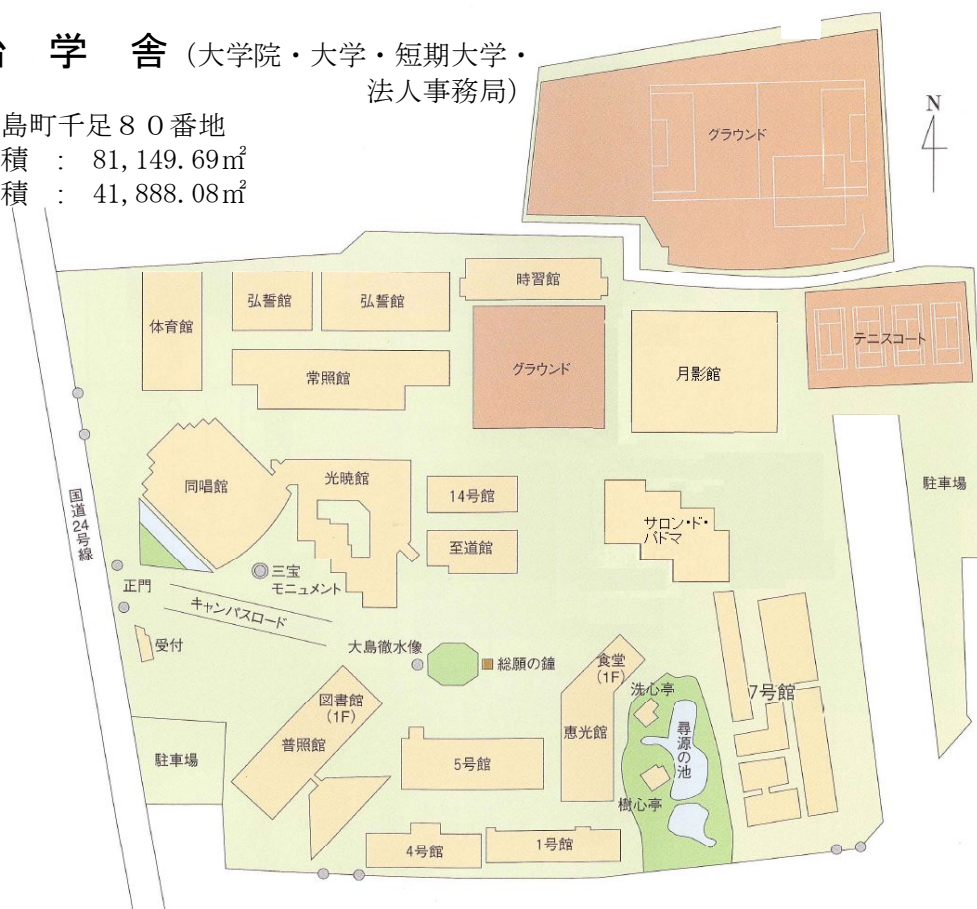

1-4. 各設置校の施設・設備の概要

岡崎学舎 (高等学校・中学校・小学校)

京都市左京区岡崎円勝寺町5番地

校地面積 : 24,327.57㎡

校舎面積 : 25,498.09㎡

宇治学舎 (大学院・大学・短期大学・法人事務局)

宇治市槇島町千足80番地

校地面積 : 81,149.69㎡

校舎面積 : 41,888.08㎡

城陽学舎 (幼稚園)

城陽市久世下大谷6番地

校地面積 : 4,204.00m²

校舎面積 : 1,251.48m²

図 書

(冊)

	大 学	短期大学	高等学校 中学校	小学校	幼稚園	総 計
図 書	143,270	119,479	54,035	10,507	3,138	330,429