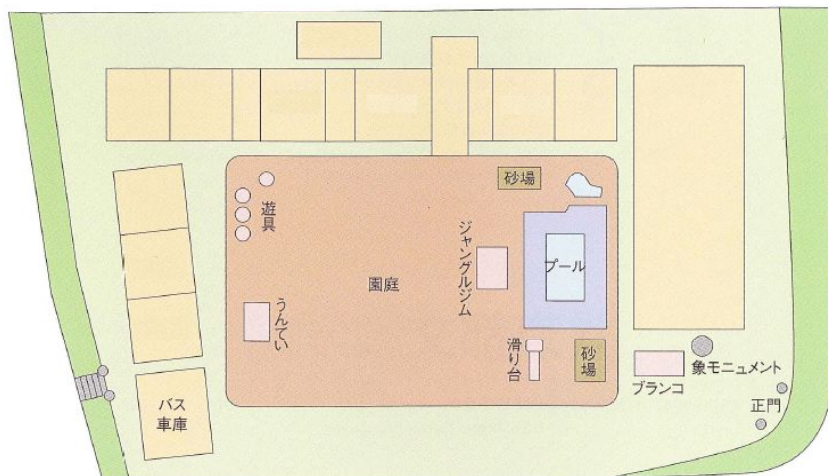

1-4. 各設置校の施設・設備の概要

岡崎学舎 (高等学校・中学校・小学校)

京都市左京区岡崎円勝寺町5番地

校地面積 : 24,327.57㎡

校舎面積 : 25,498.09㎡

宇治学舎 (大学院・大学・短期大学・法人事務局)

宇治市槇島町千足80番地

校地面積 : 81,149.69㎡

校舎面積 : 41,888.08㎡

城陽学舎 (幼稚園)

城陽市久世下大谷6番地

校地面積 : 4,204.00m²

校舎面積 : 1,251.48m²

図 書

(冊)

	大 学	短期大学	高等学校 中学校	小学校	幼稚園	総 計
図 書	143,270	119,479	54,035	10,507	3,138	330,429