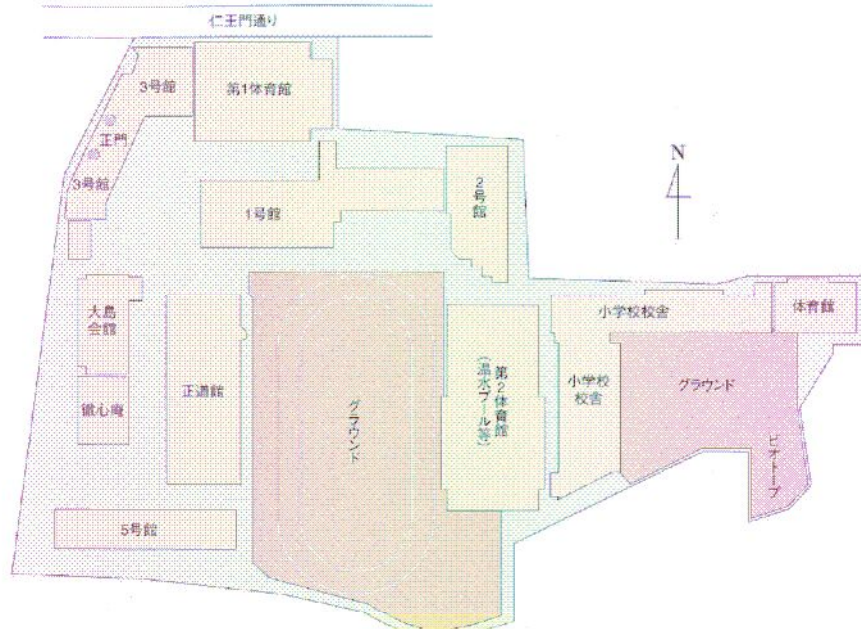

## 1-4. 各設置校の施設・設備の概要

### 岡崎学舎 (高等学校・中学校・小学校)

京都市左京区岡崎円勝寺町5番地

校地面積 : 24,336.63㎡

校舎面積 : 25,560.43㎡

### 宇治学舎 (大学院・大学・短期大学・

法人事務局)

宇治市榎島町千足80番地

校地面積 : 81,161.00㎡

校舎面積 : 53,998.34㎡

# 城陽学舎 (幼稚園)

城陽市久世下大谷6番地

校地面積 : 4,204.00m<sup>2</sup>

校舎面積 : 1,251.48m<sup>2</sup>