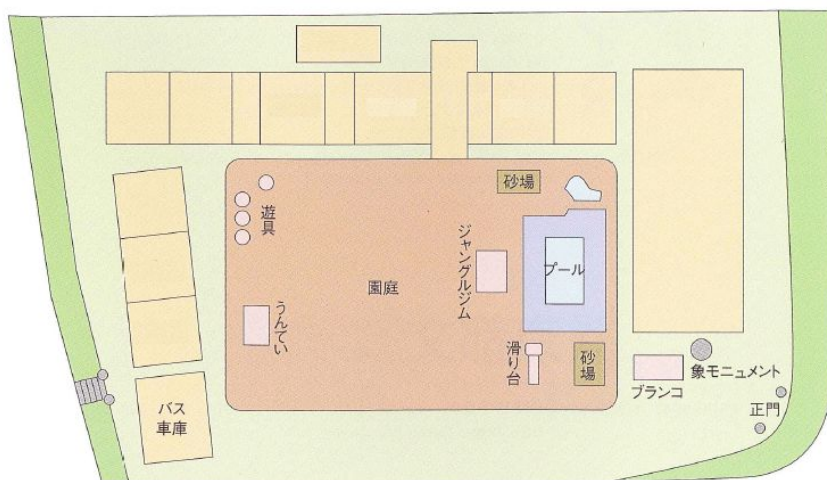

## 1-4. 各設置校の施設・設備の概要

### 岡崎学舎 (高等学校・中学校・小学校)

京都市左京区岡崎円勝寺町5番地

校地面積 : 24,336.63㎡

校舎面積 : 25,560.43㎡

### 宇治学舎 (大学院・大学・短期大学・

法人事務局)

宇治市榎島町千足80番地

校地面積 : 81,161.00㎡

校舎面積 : 53,998.34㎡

# 城陽学舎 (幼稚園)

城陽市久世下大谷6番地

校地面積 : 4,204.00m<sup>2</sup>

校舎面積 : 1,251.48m<sup>2</sup>