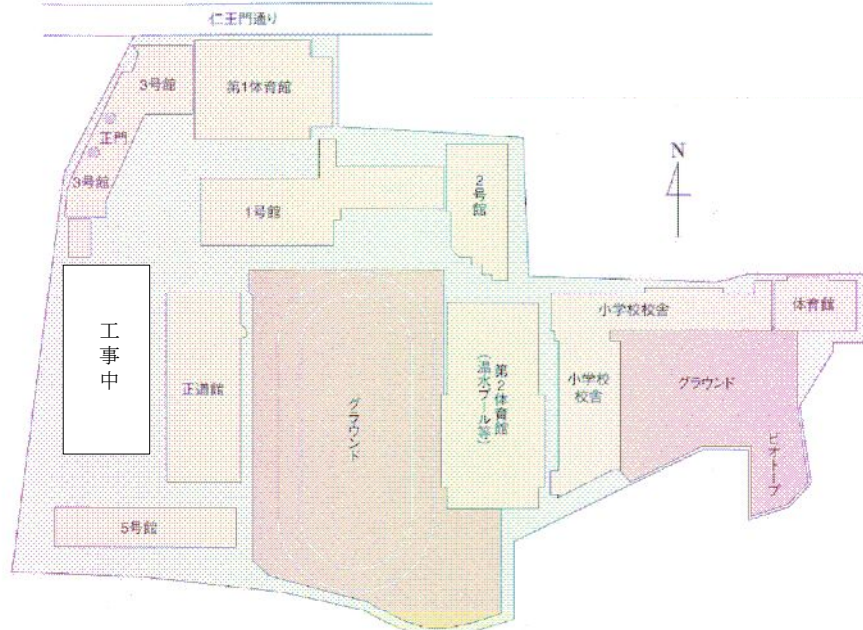

1-4. 各設置校の施設・設備の概要

岡崎学舎 (高等学校・中学校・小学校)

京都市左京区岡崎円勝寺町5番地

校地面積 : 24,378.35㎡

校舎面積 : 24,148.02㎡

宇治学舎 (大学院・大学・短期大学・法人事務局)

宇治市榎島町千足80番地

校地面積 : 81,161.00㎡

校舎面積 : 54,241.54㎡

城陽学舎 (幼稚園)

城陽市久世下大谷6番地

校地面積 : 4,204.00m²

校舎面積 : 1,251.48m²

図 書

(冊)

	大学院	大 学	短期大学	高等学校 中 学 校	小学校	幼稚園	総 計
図 書	4,659	164,341	125,524	58,821	11,581	3,524	368,450