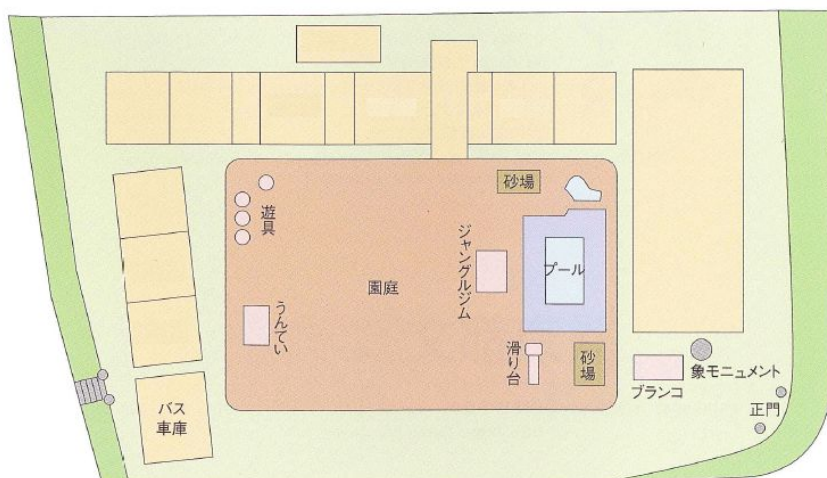

1-4. 各設置校の施設・設備の概要

岡崎学舎 (高等学校・中学校・小学校)

京都市左京区岡崎円勝寺町5番地

校地面積 : 24,378.35㎡

校舎面積 : 24,148.02㎡

宇治学舎 (大学院・大学・短期大学・法人事務局)

宇治市榎島町千足80番地

校地面積 : 81,161.00㎡

校舎面積 : 54,241.54㎡

城陽学舎 (幼稚園)

城陽市久世下大谷6番地

校地面積 : 4,204.00m²

校舎面積 : 1,251.48m²

図 書

(冊)

	大学院	大 学	短期大学	高等学校 中 学 校	小学校	幼稚園	総 計
図 書	4,659	164,341	125,524	58,821	11,581	3,524	368,450

備 品

(点)

	法人	大学院	大学	短期 大学	大学 短大 共用	院大学 短大 共用	高等 学校	中学校	中学 高校 共用	小学校	幼稚園	総 計
教育研究用	0	460	5,281	13,661	4,041	2	6,904	806	1,065	2,177	604	35,001
管 理 用	155	7	158	320	760	3	143	0	224	16	0	1,786
計	155	467	5,439	13,981	4,801	5	7,047	806	1,289	2,193	604	36,787