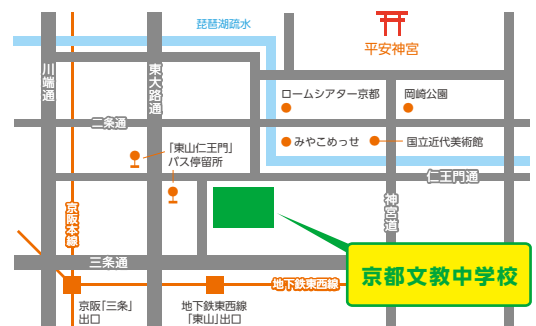

FAX 郵送 第1回 締切日 **10月3日(土)** ・ 第2回 締切日 **11月7日(土)**

- 受験票・筆記用具・上履きをご持参ください。
- 成績とともに送りする資料に可否の目安を提示いたしますので参照ください。
- お預かりした個人情報は資料の発送のみに利用させていただきます。
個人情報第三者へ提供することはありません。

オープンキャンパス2020

第1回 **9月19日(土) 13:00～16:40**

第2回 **11月3日(火・祝) 10:00～16:00**

個別相談会

11月21日(土) 9:00～16:30

- 地下鉄東西線「東山」駅2番出口より北へ徒歩約3分
- 京阪電車「三条」駅8・9番出口より東へ徒歩約10分
- 市バス「東山仁王門」停留所より徒歩2分