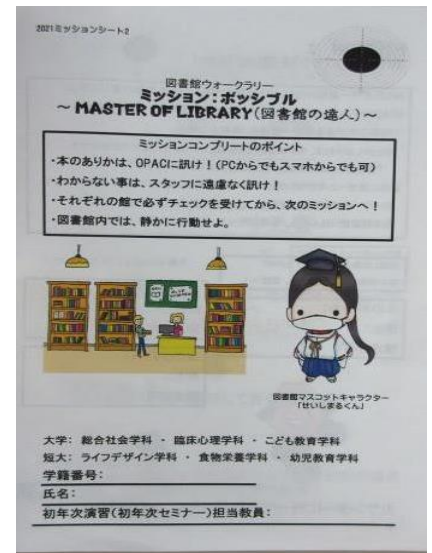

KYOTO BUNKYO LIBRARY NEWS

NO. 192 (2021. 6 発行)
京都文教大学・短期大学図書館
http://www.kbu.ac.jp/kbu/library/

◆ 2021 年度 第 1 回「学生選書ツアー」中止!

Let's Select!

今年度 1 回目の「学生選書ツアー」が中止になります。
利用者の代表として、京都市内各図書館へ多く本を選びに行きま
あなたの選んだ本を届けてあげたいです。
ちよっぴり気分を変えて、夏休み気分を味わ
してみませんか?

日 時：6月19日(土) 11:00~

場 所：丸善京都本店

京都市中京区河原町通三条
(最寄り駅：阪急河原町駅 徒歩)

募集人数：大学生、大学院生、短大生 各 10 名程度

申 込 先：【大学生・大学院生】F 館図書サービスカウンター

【短大生】S 館図書館カウンター

応募締切：定員になり次第締め切り

中止!!

次回夏休み期間中に
開催計画!!

乞う ご期待ください。

◆ 2021 年度 初年次演習 図書館利用講習「ウォークラリー」にチャレンジしよう☆

大学・短大各学部新生を対象に実施している図書館利用講習会
(初年次演習)にて配布しています「図書館ウォークラリー」。

授業時間内で完成しない場合は、授業の空き時間に各図書館を回って、
完成させてください。

これから卒業までの 4 年間、図書館を利用するためにもチャレンジして、
楽しみながら図書館マスターになろう!!

◆ S 館(至道館)図書館展示コーナーのご案内

SDGs とは「Sustainable Development Goals (持続可能な開発目
標)」の略称で、国連サミットで採択された"目標"です。

17 の目標リスト