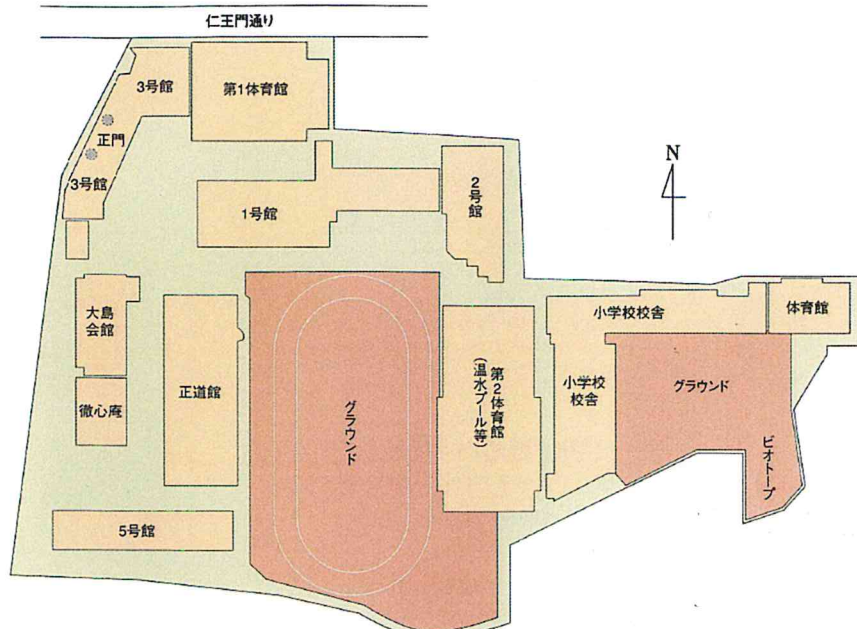

1-4. 各設置校の施設・設備の概要

岡崎学舎 (高等学校・中学校・小学校)
京都市左京区岡崎円勝寺町5番地

校地面積 : 24,378.35㎡
校舎面積 : 25,560.43㎡

宇治学舎 (大学院・大学・短期大学・
法人事務局)

宇治市槇島町千足80番地
校地面積 : 81,161.00㎡
校舎面積 : 53,998.34㎡

城陽学舎 (幼稚園)
 城陽市久世下大谷6番地

校地面積 : 4,204.00m²
 校舎面積 : 1,251.48m²