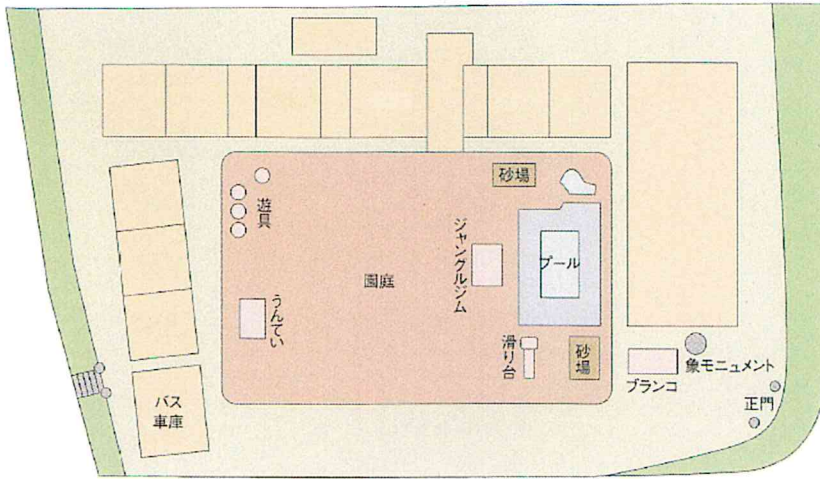

1-4. 各設置校の施設・設備の概要

岡崎学舎 (高等学校・中学校・小学校)
京都市左京区岡崎円勝寺町5番地

校地面積 : 24,378.35㎡
校舎面積 : 25,560.43㎡

宇治学舎 (大学院・大学・短期大学・
法人事務局)

宇治市槇島町千足80番地
校地面積 : 81,161.00㎡
校舎面積 : 53,998.34㎡

城陽学舎 (幼稚園)
 城陽市久世下大谷6番地

校地面積 : 4,204.00m²
 校舎面積 : 1,251.48m²