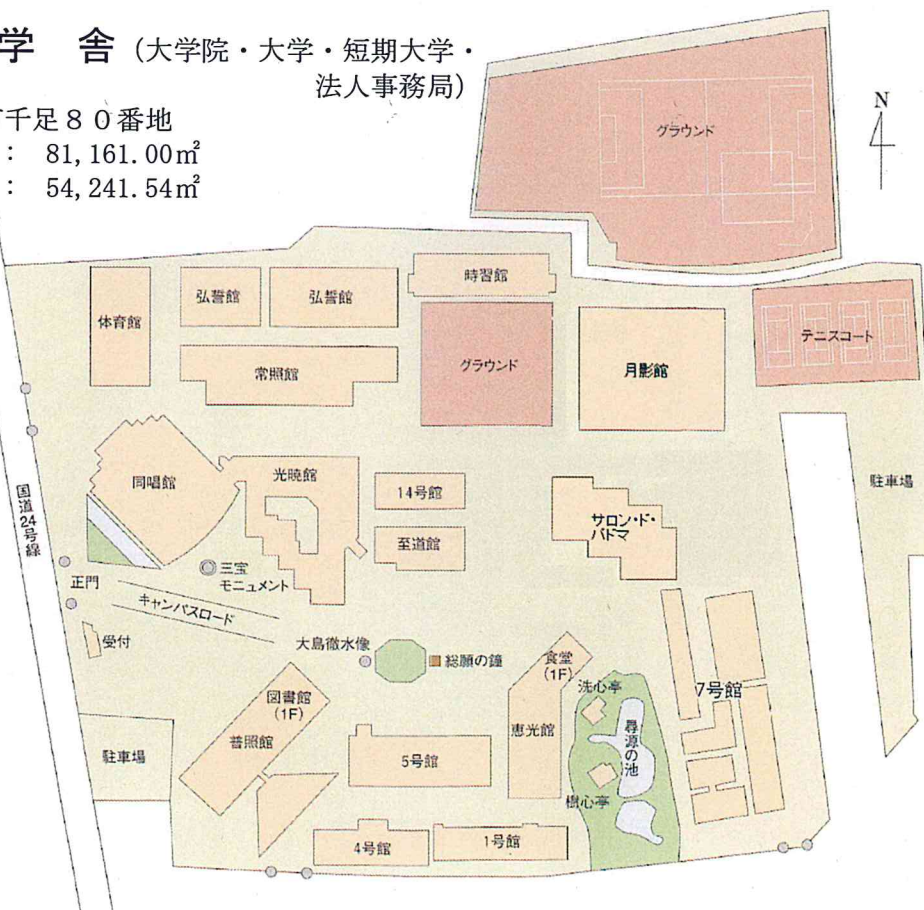

## 1-4. 各設置校の施設・設備の概要

### 岡崎学舎 (高等学校・中学校・小学校)

京都市左京区岡崎円勝寺町5番地

校地面積 : 24,378.35m<sup>2</sup>

校舎面積 : 24,475.50m<sup>2</sup>

### 宇治学舎 (大学院・大学・短期大学・法人事務局)

宇治市槇島町千足80番地

校地面積 : 81,161.00m<sup>2</sup>

校舎面積 : 54,241.54m<sup>2</sup>

# 城陽学舎 (幼稚園)

城陽市久世下大谷 6 番地

校地面積 : 4,204.00m<sup>2</sup>  
校舎面積 : 1,251.48m<sup>2</sup>