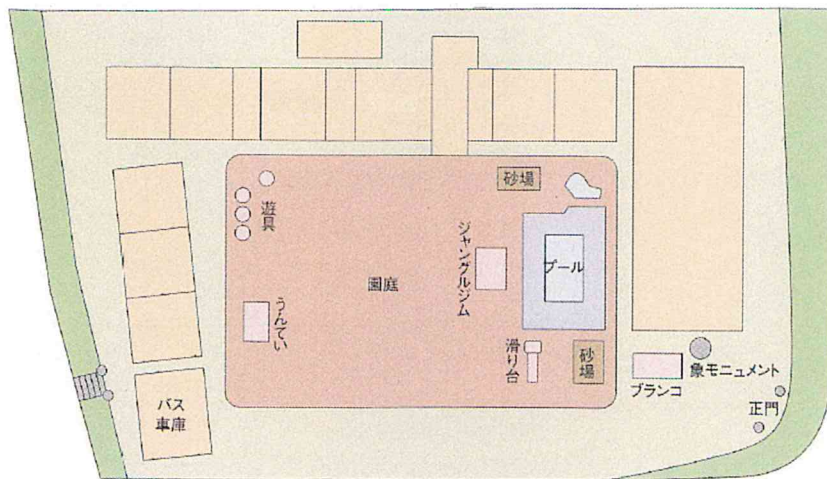

## 1-4. 各設置校の施設・設備の概要

### 岡崎学舎 (高等学校・中学校・小学校)

京都市左京区岡崎円勝寺町5番地

校地面積 : 24,378.35m<sup>2</sup>

校舎面積 : 24,475.50m<sup>2</sup>

### 宇治学舎 (大学院・大学・短期大学・法人事務局)

宇治市槇島町千足80番地

校地面積 : 81,161.00m<sup>2</sup>

校舎面積 : 54,241.54m<sup>2</sup>

# 城陽学舎 (幼稚園)

城陽市久世下大谷 6 番地

校地面積 : 4,204.00m<sup>2</sup>  
校舎面積 : 1,251.48m<sup>2</sup>