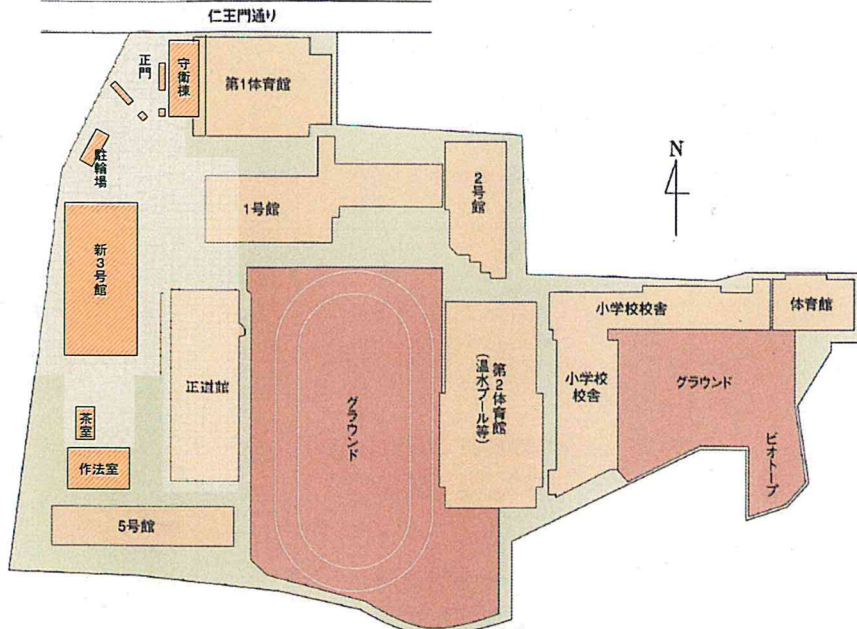

## 1-4. 各設置校の施設・設備の概要

### 岡崎学舎 (高等学校・中学校・小学校)

京都市左京区岡崎円勝寺町5番地

校地面積 : 24,378.35m<sup>2</sup>

校舎面積 : 24,475.50m<sup>2</sup>

### 宇治学舎 (大学院・大学・短期大学・法人事務局)

宇治市槇島町千足80番地

校地面積 : 81,161.00m<sup>2</sup>

校舎面積 : 54,241.54m<sup>2</sup>

# 城陽学舎 (幼稚園)

城陽市久世下大谷 6 番地

校地面積 : 4,204.00m<sup>2</sup>  
校舎面積 : 1,251.48m<sup>2</sup>