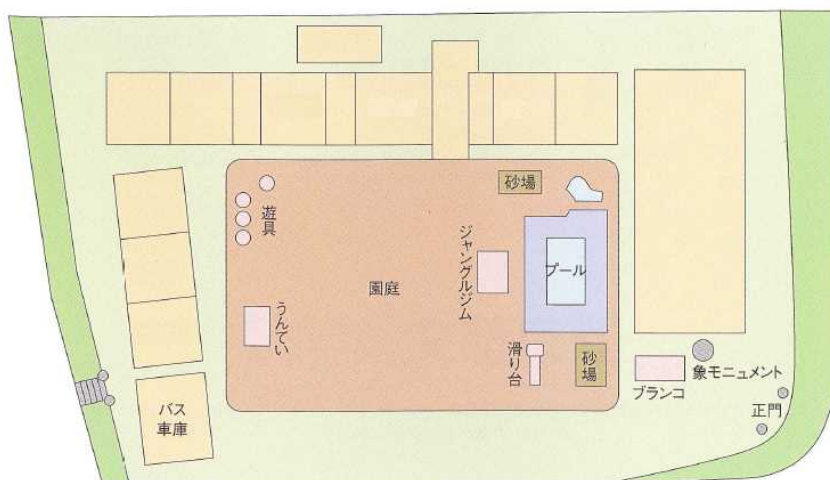

1-4. 各設置校の施設・設備の概要

岡崎学舎 (高等学校・中学校・小学校)

京都市左京区岡崎円勝寺町5番地

校地面積 : 24,345.35㎡

校舎面積 : 24,872.78㎡

宇治学舎 (大学院・大学・短期大学・法人事務局)

宇治市槇島町千足80番地

校地面積 : 81,161.00㎡

校舎面積 : 53,370.15㎡

城陽学舎 (幼稚園)

城陽市久世下大谷6番地

校地面積 : 4,204.00m²
校舎面積 : 1,251.48m²

図 書

(冊)

	大学院	大 学	短期大学	高等学校 中 学 校	小学校	幼稚園	総 計
図 書	4,780	184,015	124,397	61,936	11,286	3,736	390,150

備 品