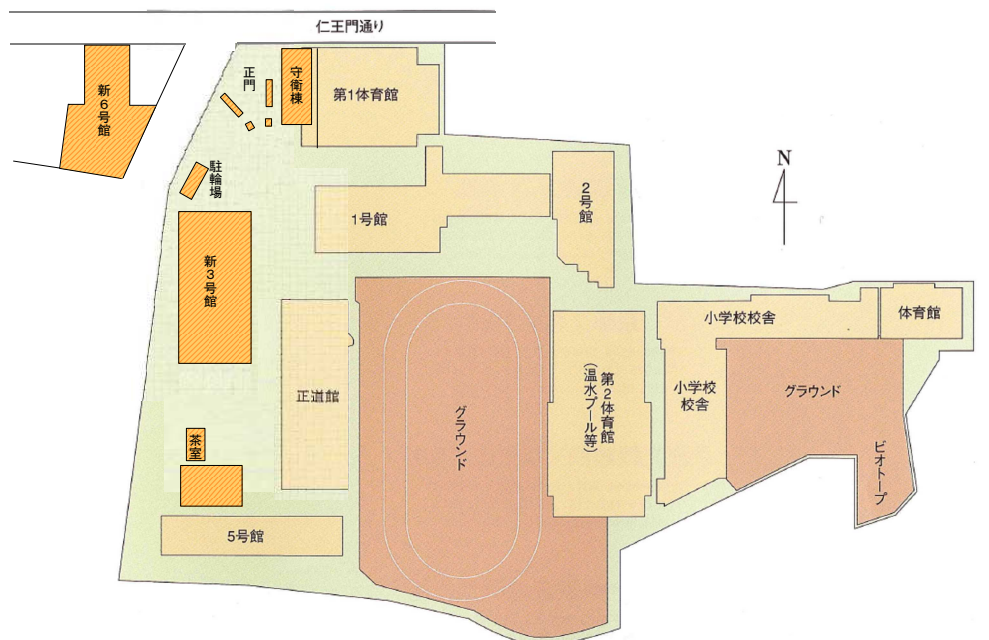

1-4. 各設置校の施設・設備の概要

岡崎学舎 (高等学校・中学校・小学校)

京都市左京区岡崎円勝寺町5番地

校地面積 : 24,345.35㎡

校舎面積 : 24,872.78㎡

宇治学舎 (大学院・大学・短期大学・法人事務局)

宇治市槇島町千足80番地

校地面積 : 81,161.00㎡

校舎面積 : 53,370.15㎡

城陽学舎 (幼稚園)

城陽市久世下大谷6番地

校地面積 : 4,204.00m²
校舎面積 : 1,251.48m²

図 書

(冊)

	大学院	大 学	短期大学	高等学校 中 学 校	小学校	幼稚園	総 計
図 書	4,780	184,015	124,397	61,936	11,286	3,736	390,150

備 品